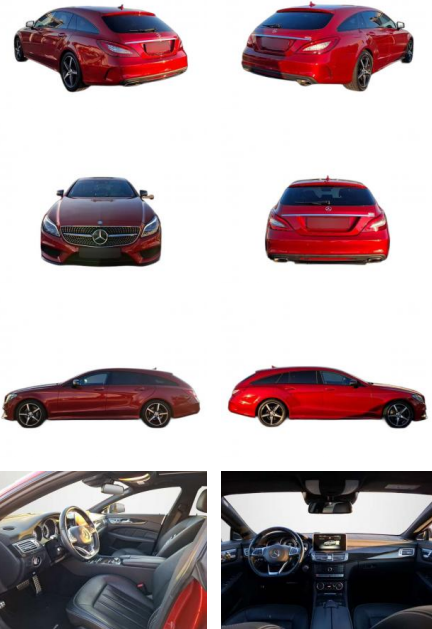

BA02-SI-3889 Angebotsnr.:

**Erstzulassung:** 01.12.2017    **Kilometer:** 52.800    **Farbe:** Rot    **Leistung:** 190 kW / 258 PS    **Kraftstoffart:** Diesel

<b>PREIS</b> <b>35.900 €</b>	<b>FINANZIERUNGSBEISPIEL</b>		* Basisfinanzierung: Anzahlung: 8.975 Euro, Laufzeit: 72 Monate, Nettodarlehen: 26.925 Euro, Gesamtbetrag: 39.123 Euro, Zinssätze: 3.92% Sollz. (gebunden), 3.99% eff. ** Zielratenfinanzierung: Anzahlung: 8.975 Euro, Laufzeit: 72 Monate, Nettodarlehen: 26.925 Euro, Zielrate: 17.950 Euro, Gesamtbetrag: 40.376 Euro, Zinssätze: 3.92% Sollz. (gebunden), 3.99% eff., Vermittlung für: Santander Consumer Bank Repräsentatives Beispiel gem. § 17 Abs. 4 PAngV. Diese Finanzierungsangebote sind Beispiele. Gerne ermitteln wir für Sie Ihr individuelles Angebot.
	Laufzeit: 72 Monate	Anzahlung: 25 %	
	Basis-Finanzierung:**	Mtl. Rate:	
	Zielraten-Finanzierung:**	<b>228 €</b>	