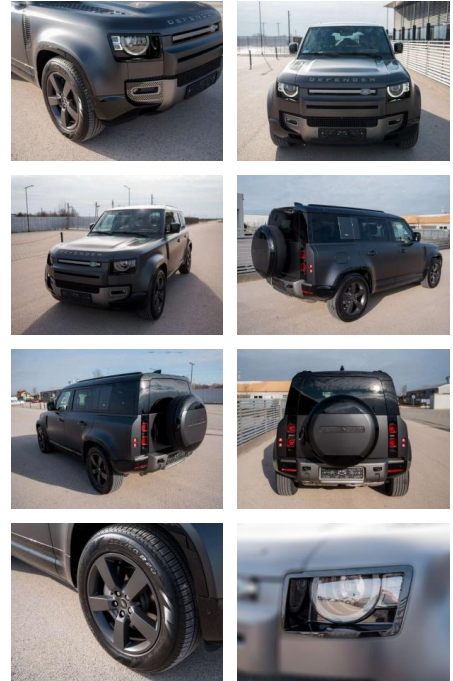

## Land Rover Defender 110 X-Dynamic HSE\*Finantieru...

AL37-D0892 **Angebotsnr.:**

Erstzulassung:	Kilometer:	Farbe:	Leistung:	Kraftstoffart:
01.10.2023	42.000	grau	221 kW / 300 PS	Diesel

**PREIS**  
**94.660 €**

### Weiteres

- Diesel
- Weitere Ausstattung: Abschleppösen Schwarz
- feststehend
- Alarmanlage perimetrisch
- Allwetter-/ Ganzjahresreifen
- Audiosystem: Meridian Sound-System (400 Watt)
- 11 Lautsprecher
- Subwoofer)
- Außenspiegel elektr. verstell-
- heiz- und anklappbar
- mit Ablendautomatik und Umfeldleuchte
- Außenspiegel mit Warnsystem Totwinkel