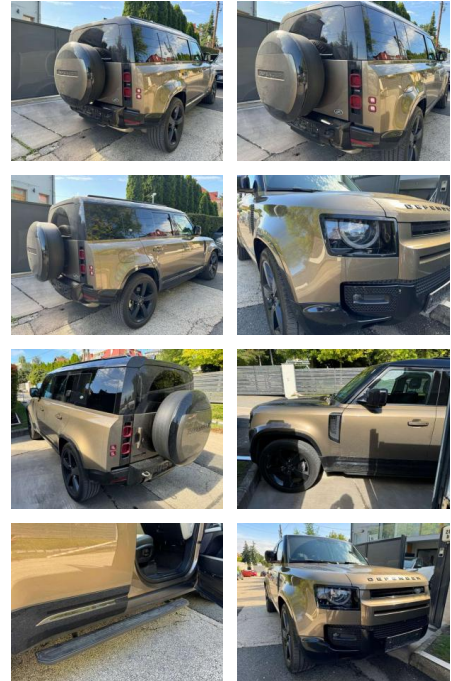

## Land Rover Defender 110 X-Dynamic HSE

AL37-2649    **Angebotsnr.:**

Erstzulassung:	Kilometer:	Farbe:	Leistung:	Kraftstoffart:
01.07.2022	65.100	Braun	221 kW / 300 PS	Diesel

PREIS	FINANZIERUNGSBEISPIEL	
<b>90.500 €</b>	Laufzeit: 72 Monate    Anzahlung: 25 %	* Basisfinanzierung: Anzahlung: 22.625 Euro, Laufzeit: 72 Monate, Nettodarlehen: 67.875 Euro, Gesamtbetrag: 98.625 Euro, Zinssätze: 3.92% Sollz. (gebunden), 3.99% eff.
	Basis-Finanzierung:**    Mtl. Rate:	** Zielratenfinanzierung: Anzahlung: 22.625 Euro, Laufzeit: 72 Monate, Nettodarlehen: 67.875 Euro, Zielrate: 45.250 Euro, Gesamtbetrag: 101.784 Euro, Zinssätze: 3.92% Sollz. (gebunden), 3.99% eff.,
	Zielraten-Finanzierung:** <b>575 €</b>	Vermittlung für: Santander Consumer Bank Repräsentatives Beispiel gem. § 17 Abs. 4 PAngV. Diese Finanzierungsangebote sind Beispiele. Gerne ermitteln wir für Sie Ihr individuelles Angebot.

## Ausstattung

### Weiteres

- Diesel
- Weitere Ausstattung: Abschleppösen Schwarz
- feststehend
- Alarmanlage perimetrisch
- Allwetter-/ Ganzjahresreifen
- Audiosystem: Meridian Sound-System (400 Watt)
- 11 Lautsprecher
- Subwoofer)
- Außenspiegel elektr. verstell-
- heiz- und anklappbar
- mit Ablendautomatik und Umfeldleuchte
- Außenspiegel mit Warnsystem Totwinkel