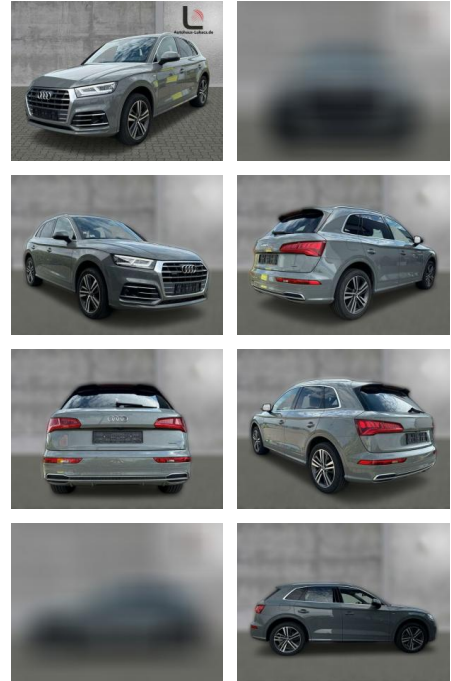

AL37-5986 **Angebotsnr.:**

Erstzulassung:	Kilometer:	Farbe:	Leistung:	Kraftstoffart:	Verbr. komb.	CO2-Emission	CO2-Klasse (WLTP)
01.08.2019	112.800	grau	210 kW / 286 PS	Diesel	6,2 l/100km	162 g/km	F

PREIS
38.480 €