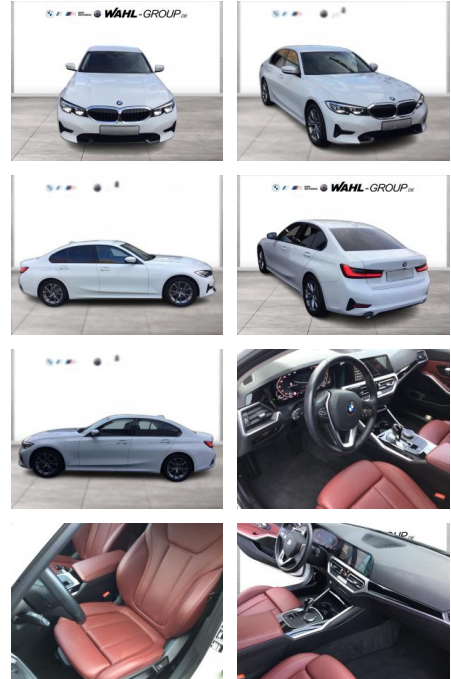

WG03-232276 Angebotsnr.:

Erstzulassung:	Kilometer:	Farbe:	Leistung:	Kraftstoffart:
01.12.2021	52.700	Weiß	115 kW / 156 PS	Benzin

PREIS
31.260 €

FINANZIERUNGSBEISPIEL
Laufzeit: 72 Monate Anzahlung: 25 %
Basis-Finanzierung:* Mtl. Rate:
Zielraten-Finanzierung:** **1.199 €**