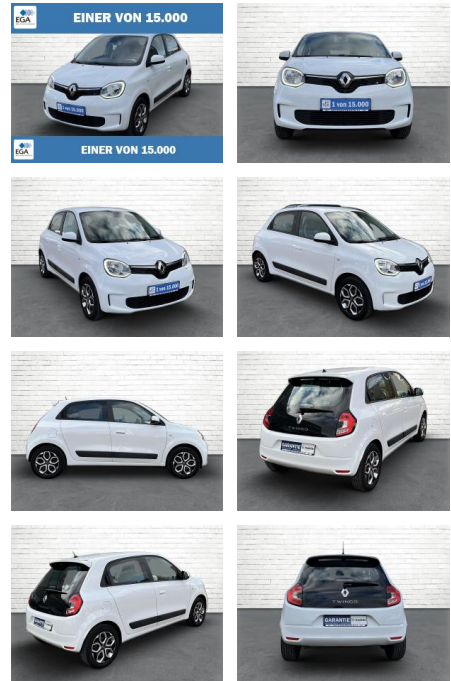

Ihr Ansprechpartner

Herr David Ständer
 E-Mail: verkauf@reckordtstaender.de
 Telefon: 05245 872016

Reckordt & Ständer
 Beelener Straße 112 - 33442 Herzebrock-Clarholz - Tel.: 05245 / 872010

Renault Twingo 0.9 TCe 90 Limited *Klimaanlage*S...

AB73-0050-6300 Angebotsnr.:

Erstzulassung:	Kilometer:	Farbe:	Leistung:	Kraftstoffart:
09.03.2020	36.418	Weiß	68 kW / 92 PS	Benzin

PREIS	FINANZIERUNGSBEISPIEL	
12.220 €	Laufzeit: 72 Monate	Anzahlung: 25 %
	Basis-Finanzierung:**	Mtl. Rate:
	Zielraten-Finanzierung:**	Mtl. Rate: 78 €