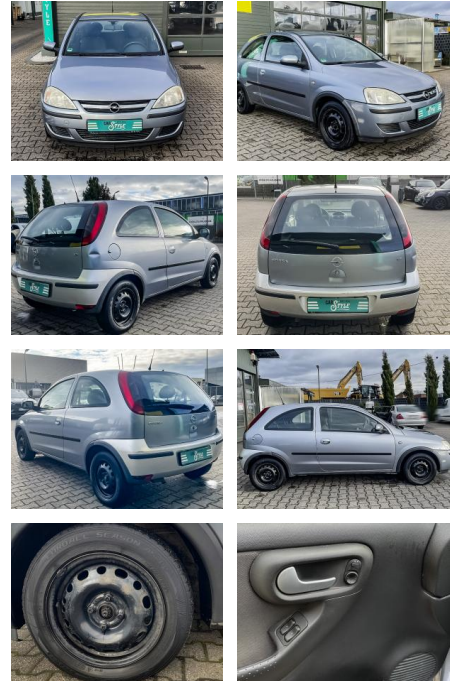

Ihr Ansprechpartner

Herr David Ständer
 E-Mail: verkauf@reckordtstaender.de
 Telefon: 05245 872016

Reckordt & Ständer
 Beelener Straße 112 - 33442 Herzebrock-Clarholz - Tel.: 05245 / 872010

Opel Corsa C 1.2 Enjoy TÜV

CS01-KOMPLETT
 AUGENGLAS

| Erstzulassung: | Kilometer: | Farbe: | Leistung: | Kraftstoffart: |
|----------------|------------|--------|---------------|----------------|
| 24.11.2003 | 170.000 | silber | 55 kW / 75 PS | Benzin |