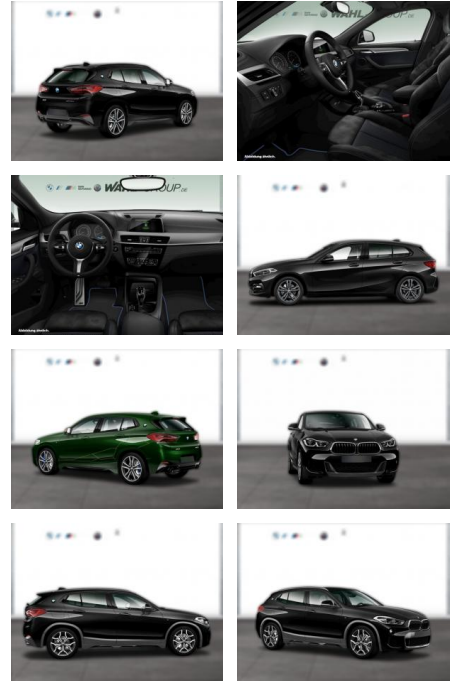

## BMW X2 xDrive20i M SPORT X NAVI LED GRA

WG03-197445 Angebotsnr.:

Erstzulassung:	Kilometer:	Farbe:	Leistung:	Kraftstoffart:
01.05.2018	84.000	Schwarz	141 kW / 192 PS	Benzin

**PREIS**  
**27.140 €**