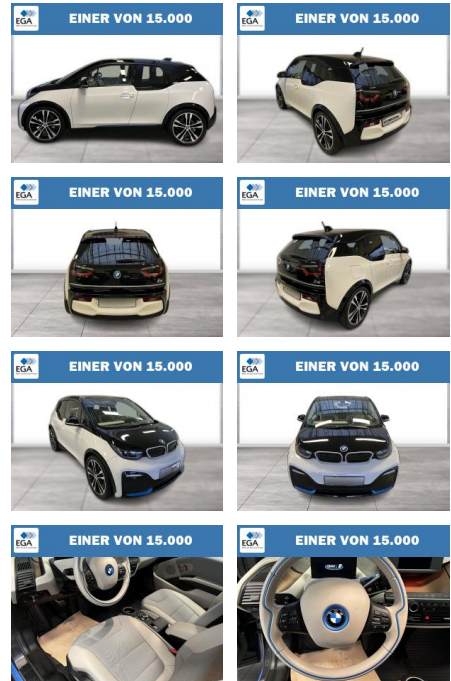

WG08-236374 Angebotsnr.:

Erstzulassung:	Kilometer:	Farbe:	Leistung:	Kraftstoffart:
01.09.2022	45.744	Blau	135 kW / 184 PS	Elektro

PREIS	FINANZIERUNGSBEISPIEL
23.020 €	Laufzeit: 72 Monate Anzahlung: 25 % Basis-Finanzierung:* Mtl. Rate: Zielraten-Finanzierung:** 146 €