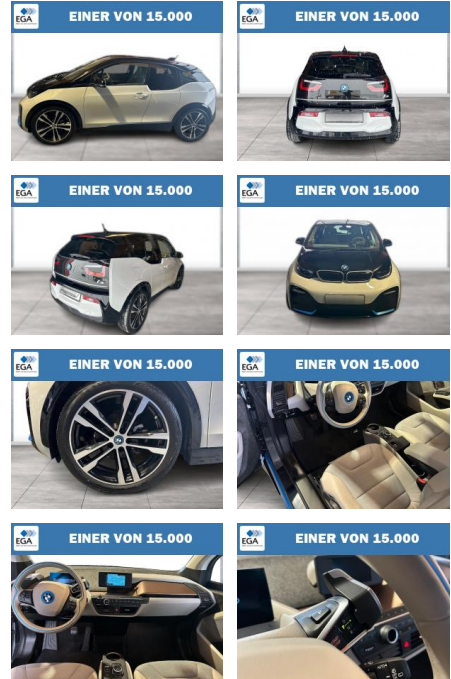

## BMW i3s LED Comfort Loft Navi Navi

WG08-236373 Angebotsnr.:

Erstzulassung:	Kilometer:	Farbe:	Leistung:	Kraftstoffart:
01.08.2022	24.238	Blau	135 kW / 184 PS	Elektro

PREIS	FINANZIERUNGSBEISPIEL	
<b>24.050 €</b>	Laufzeit: 72 Monate	Anzahlung: 25 %
	Basis-Finanzierung:**	Mtl. Rate:
	Zielraten-Finanzierung:**	<b>153 €</b>