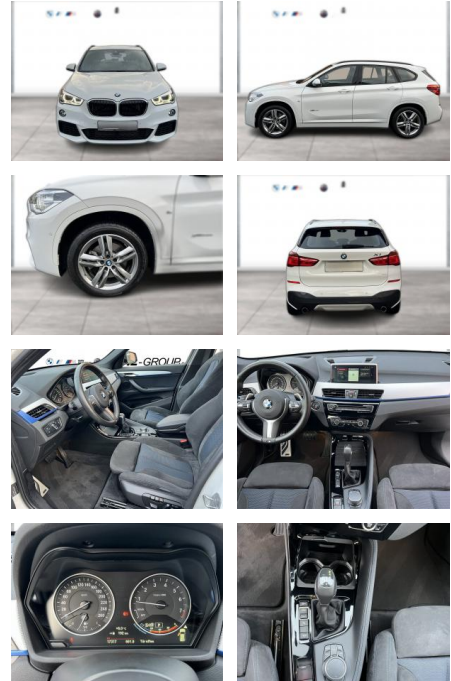

## BMW X1 xDrive20i M Sport AHK HeadUp Navi+

WG09-172585 Angebotsnr.:

Erstzulassung:	Kilometer:	Farbe:	Leistung:	Kraftstoffart:
01.03.2018	17.315	Weiß	141 kW / 192 PS	Benzin

**PREIS**  
**31.260 €**

**FINANZIERUNGSBEISPIEL**  
Laufzeit: 72 Monate      Anzahlung: 25 %  
Basis-Finanzierung:\*      Mtl. Rate:  
Zielraten-Finanzierung:\*\* **199 €**

### Multimedia

- Radio
- CD Radio
- el. Sitzverstellung
- Navigation mit Bildschirm
- MP3 Anschluss
- Head UP Display
- Bluetooth