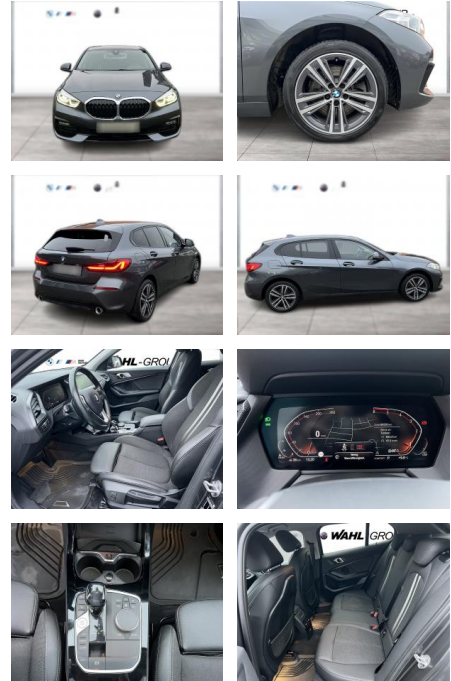

## BMW 120d xDrive Sport Line HeadUp LED Navi

WG09-220396 Angebotsnr.:

Erstzulassung:	Kilometer:	Farbe:	Leistung:	Kraftstoffart:
01.07.2020	84.548	Grau	140 kW / 190 PS	Diesel

**PREIS**  
**30.230 €**

**FINANZIERUNGSBEISPIEL**  
Laufzeit: 72 Monate      Anzahlung: 25 %  
Basis-Finanzierung:\*      Mtl. Rate:  
Zielraten-Finanzierung:\*\* **192 €**