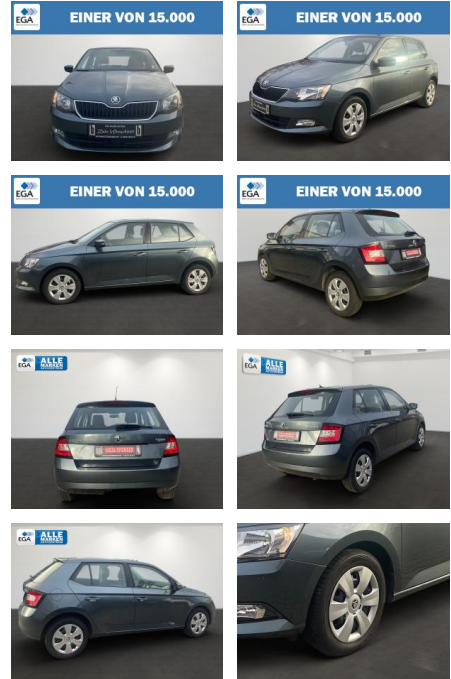

Ihr Ansprechpartner

Herr David Ständer
E-Mail: verkauf@reckordtstaender.de
Telefon: 05245 872016

Reckordt & Ständer
Beelener Straße 112 - 33442 Herzebrock-Clarholz - Tel.: 05245 / 872010

Skoda Fabia 1.0 TSI Ambition Klima+Bluetooth+Rad...

AB27-AB2412-1116614R..

EINER VON 15.000

Erstzulassung:	Kilometer:	Farbe:	Leistung:	Kraftstoffart:
09.08.2018	63.000	grau	70 kW / 95 PS	Benzin

PREIS
10.460 €

FINANZIERUNGSBEISPIEL
Laufzeit: 72 Monate Anzahlung: 25 %
Basis-Finanzierung:* Mtl. Rate:
Zielraten-Finanzierung:** Mtl. Rate: **66 €**