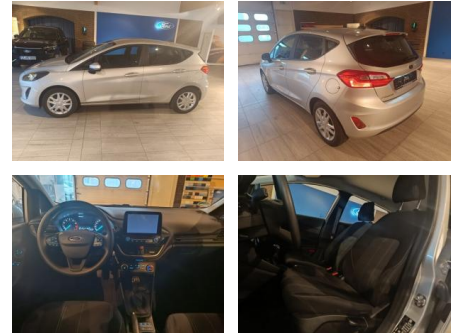

AH32-JMP54878 Angebotsnr.:

| Erstzulassung: | Kilometer: | Farbe: | Leistung: | Kraftstoffart: |
|----------------|------------|--------|---------------|----------------|
| 01.05.2021 | 39.100 | Silber | 55 kW / 75 PS | Benzin |

Multimedia

- Radio
- Navigation mit Bildschirm
- MP3 Anschluss
- Bluetooth

Komfort

- Zentralverriegelung
- Bordcomputer

Interieur

- Multifunktionslenkrad
- el. Fensterheber

Exterieur

- metallic