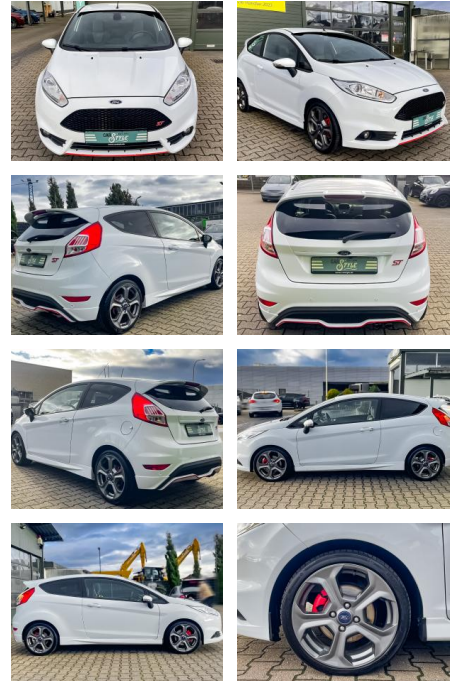

## Ford Fiesta 1.6 EcoBoost ST Navi SHZ R-Cam

CS01-FO2412486 Angebotsnr.:

Erstzulassung:	Kilometer:	Farbe:	Leistung:	Kraftstoffart:
26.07.2016	102.950	Weiß	134 kW / 182 PS	Benzin

**PREIS**  
**11.440 €**