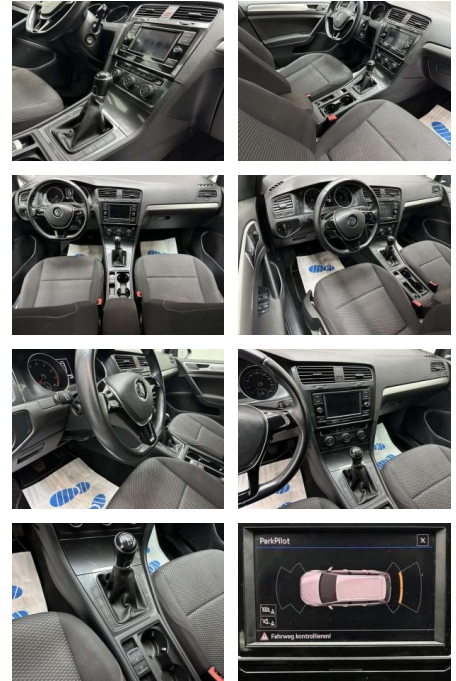

AC15-35

Angebotsnr.:

| Erstzulassung: | Kilometer: | Farbe: | Leistung: | Kraftstoffart: |
|----------------|------------|--------|----------------|----------------|
| 01.05.2018 | 75.000 | grau | 81 kW / 110 PS | Benzin |