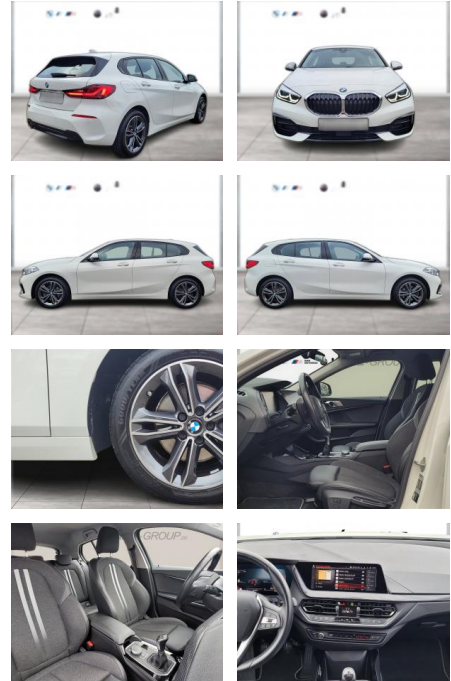

WG00-241680 **Angebotsnr.:**

Erstzulassung:	Kilometer:	Farbe:	Leistung:	Kraftstoffart:
01.10.2022	30.636	Weiß	100 kW / 136 PS	Benzin

PREIS
25.060 €

FINANZIERUNGSBEISPIEL
Laufzeit: 72 Monate Anzahlung: 25 %
Basis-Finanzierung:* Mtl. Rate:
Zielraten-Finanzierung:** **159 €**