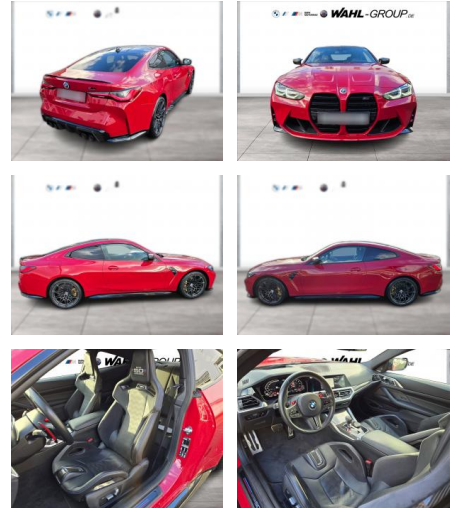

WG03-241501 Angebotsnr.:

Erstzulassung:	Kilometer:	Farbe:	Leistung:	Kraftstoffart:
01.11.2022	20.700	Rot	375 kW / 510 PS	Benzin

PREIS
87.910 €

FINANZIERUNGSBEISPIEL

Laufzeit: 72 Monate Anzahlung: 25 %
Basis-Finanzierung:* Mtl. Rate:
Zielraten-Finanzierung:** **558 €**