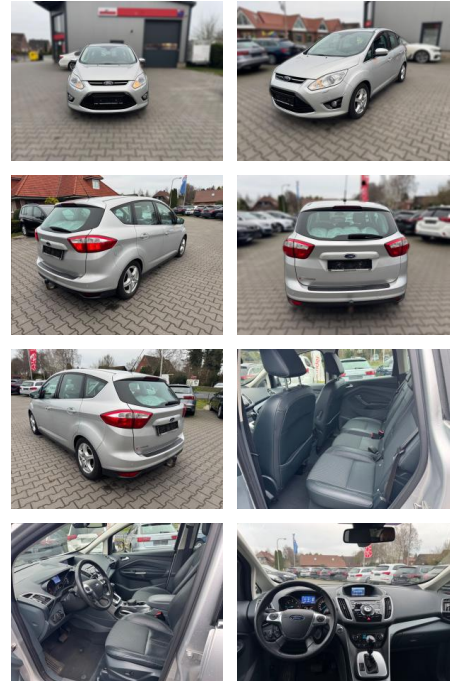

Ihr Ansprechpartner

Herr David Ständer
E-Mail: verkauf@reckordtstaender.de
Telefon: 05245 872016

Reckordt & Ständer
Beelener Straße 112 - 33442 Herzebrock-Clarholz - Tel.: 05245 / 872010

Ford C-Max Titanium Teill Kamera SHZ PDC

FA03-41119833 Angebotsnr.: