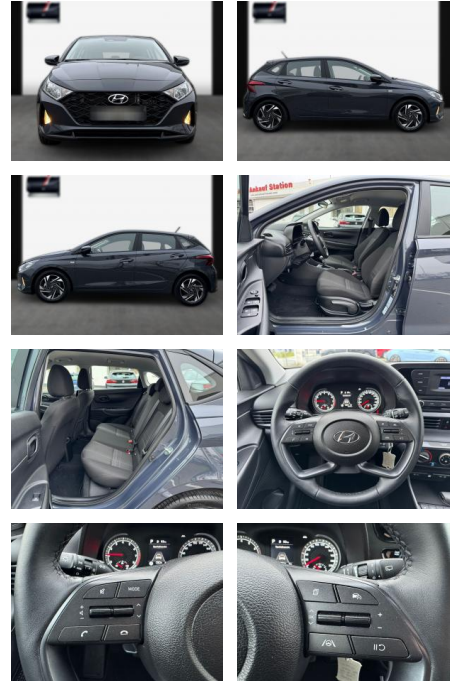

Ihr Ansprechpartner

Herr David Ständer
E-Mail: verkauf@reckordtstaender.de
Telefon: 05245 872016

Reckordt & Ständer
Beelener Straße 112 - 33442 Herzebrock-Clarholz - Tel.: 05245 / 872010

Hyundai i20 Select Mild-Hybrid DAB Sitzheizung

SA13-PZ30273Angebotsnr.:

Erstzulassung:	Kilometer:	Farbe:	Leistung:	Kraftstoffart:
10.06.2023	4.673	Diverse	kW / 0 PS	Benzin

PREIS
20.760 €

FINANZIERUNGSBEISPIEL

Laufzeit: 72 Monate   Anzahlung: 25 %
Basis-Finanzierung:*   Mtl. Rate:
Zielraten-Finanzierung:** **132 €**

* Basisfinanzierung: Anzahlung: 5.190 Euro, Laufzeit: 72 Monate, Nettodarlehen: 15.570 Euro, Gesamtbetrag: 22.624 Euro, Zinssätze: 3.92% Sollz. (gebunden), 3.99% eff.
** Zielratenfinanzierung: Anzahlung: 5.190 Euro, Laufzeit: 72 Monate, Nettodarlehen: 15.570 Euro, Zielrate: 10.380 Euro, Gesamtbetrag: 23.349 Euro, Zinssätze: 3.92% Sollz. (gebunden), 3.99% eff.,

Vermittlung für: Santander Consumer Bank
Repräsentatives Beispiel gem. § 17 Abs. 4 PAngV. Diese Finanzierungsangebote sind Beispiele. Gerne ermitteln wir für Sie Ihr individuelles Angebot.

Ausstattung

Sicherheit

- Notbremsassistent
- Notrufsystem
- Reifendruckkontrollsystem
- Spurhalteassistent
- **Elektron. Stabilitätskontrolle (ESC) mit Bremsassistent; ABS; ASR; Airbag Fahrerseite; Kopf-Airbag-System; Airbag Beifahrerseite abschaltbar; Seitenairbag vorn; Airbag Beifahrerseite; Alarmanlage; Einschaltautomatik für Fahrlicht / Lichtsensor; Sicherheitssystem mit automatischem Notruf (ERA GLONASS / eCall); Elektr. Bremskraftverteilung; Start/Stop-Anlage; Gurtstraffer; Otto-Partikelfilter (OPF); Servolenkung; Heckscheibe heizbar; Warnanlage für Sicherheitsgurte**
- Fahrer-/Beifahrerseite; Aktives Bremslicht (ESS); Insassenalarm (ROA); Wegfahrsperre (elektronisch);

• 0 Ltr. - 74 kW T-GDI)

• *

Multimedia

- USB
- Verkehrszeichenerkennung
- **Freisprecheinrichtung Bluetooth; USB und Aux-In-Anschluss; USB-Anschluss Mittelkonsole; Radioempfang digital (DAB+); Audiosystem: Radio RDS; Fahrer-Informationssystem (Monochrom-Display 3**
- 8 Zoll); Instrumente mit Farbdisplay 3
- 5 Zoll; 4 Lautsprecher
- ***Assistenzsysteme: Berganfahrhilfe; Fernlichtassistent; aktiver Spurhalteassistent (LKAS**
- Lane Keep Assist System); Verkehrszeichenerkennung
- erweitert (Geschwindigkeits-Regel-/Begrenzeranlage);

- ***Innen: Klimaanlage; Lenkrad (Leder) mit Multifunktion; Fensterheber elektrisch vorn; Bordcomputer; Fensterheber elektrisch hinten; Fensterheber elektr. mit Einklemmschutz; Gepäckraumabdeckung / Rollo; Lenkrad (Leder); Lenksäule (Lenkrad) höhenverstellbar; Lenkrad heizbar; Lenksäule (Lenkrad) längsverstellbar; Getränkehalter vorn; Schalt-/Wählhebelgriff Leder; Sonnenblenden mit Spiegel; Steckdose (12V-Anschluß) vorn**
- ***Sitze + Polster: Sitzheizung vorn; Sitz vorn links höhenverstellbar; Rücksitzlehne geteilt umklappbar; Ablagefächer an Vordersitzlehnen; Isofix-Aufnahmen für Kindersitz**
- ***Aussen: Zentralverriegelung mit Fernbedienung; Außenspiegel elektr. verstell- und heizbar**
- beide; Verglasung getönt; Dachspoiler;

STÄNDIG ÜBER 15.000 FAHRZEUGE IM BESTAND!