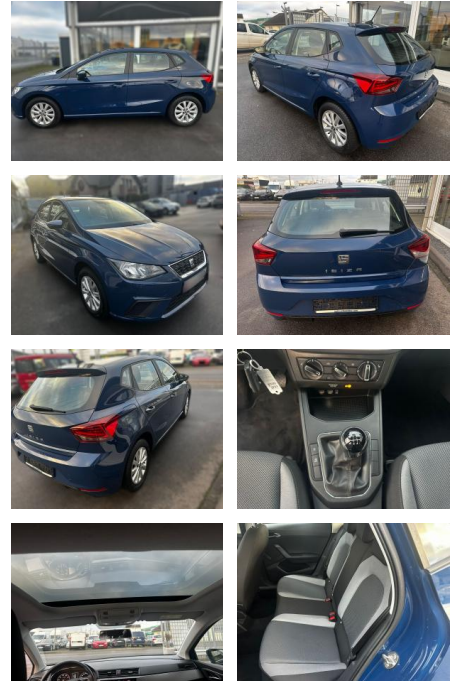

Erstzulassung:	Kilometer:	Farbe:	Leistung:	Kraftstoffart:
25.07.2019	56.000	Diverse	59 kW / 80 PS	Benzin

PREIS	FINANZIERUNGSBEISPIEL	
13.350 €	Laufzeit: 72 Monate Anzahlung: 25 % Basis-Finanzierung:* Mtl. Rate: Zielraten-Finanzierung:** Mtl. Rate: 85 €	* Basisfinanzierung: Anzahlung: 3.338 Euro, Laufzeit: 72 Monate, Nettodarlehen: 10.013 Euro, Gesamtbetrag: 14.549 Euro, Zinssätze: 3.92% Sollz. (gebunden), 3.99% eff. ** Zielratenfinanzierung: Anzahlung: 3.338 Euro, Laufzeit: 72 Monate, Nettodarlehen: 10.013 Euro, Zielrate: 6.675 Euro, Gesamtbetrag: 15.015 Euro, Zinssätze: 3.92% Sollz. (gebunden), 3.99% eff., Vermittlung für: Santander Consumer Bank Repräsentatives Beispiel gem. § 17 Abs. 4 PAngV. Diese Finanzierungsangebote sind Beispiele. Gerne ermitteln wir für Sie Ihr individuelles Angebot.

Ausstattung

Sicherheit

- Notbremsassistent
- Reifendruckkontrollsystem

Multimedia

- USB
- Sprachsteuerung
- Touchscreen

Komfort

- Berganfahrassistent
- Lederlenkrad
- Lordosenstütze
- Keyless Entry

Weiteres

- Start Stop Automatik
- **Seat Ibiza 1**
- Style
- 59/80PS
- 5 türig

- Euro 6
- deutsches Fahrzeug aus 2 Hand
- unfallfrei
- guter Zustand
- Scheckheft gepflegt
- inkl. Panorama Schiebedach
- Navigation
- Connectivity Paket
- Apple Car Play
- Bluetooth
- Freisprecheinrichtung
- Start Stop Funktion
- Sitzheizung
- Abstandswarner
- Umfeldbeobachtung
- Berganfahrassistent
- City Notbremsfunktion
- Multikollisionsbremse
- Bremsassistent
- Bordcomputer
- Kühlbares Handschuhfach
- Klimaanlage
- Allwetter Reifen
- Auf Wunsch mit Dekra Siegel und Garantie
- Jetzt finanzieren ab 4 %
- **99 % effizienznahme zu Top Konditionen**