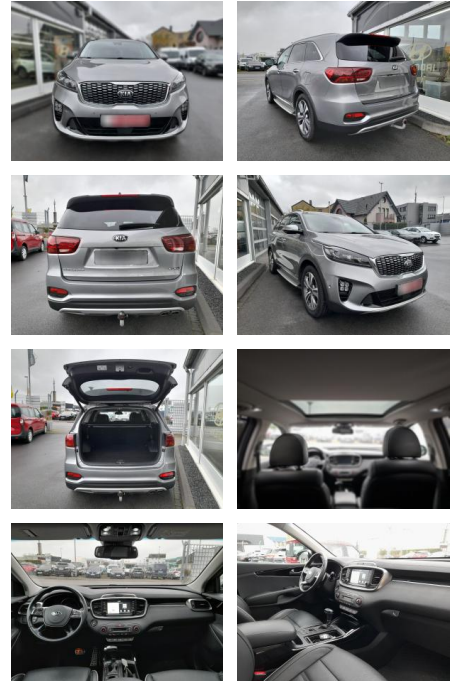

SP05-4112925 **Angebotsnr.:**

Erstzulassung:	Kilometer:	Farbe:	Leistung:	Kraftstoffart:	Verbr. komb.	CO2-Emission	CO2-Klasse (WLTP)
15.09.2020	47.000	Diverse	147 kW / 200 PS	Diesel	6,2 l/100km	163 g/km	