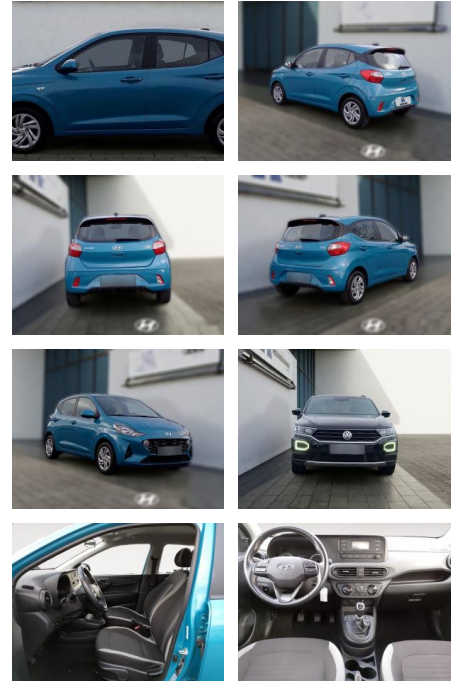

HE03-ZK12460 Angebotsnr.:

Erstzulassung:	Kilometer:	Farbe:	Leistung:	Kraftstoffart:
01.01.2023	51.880	Diverse	49 kW / 67 PS	Benzin

PREIS
13.510 €

FINANZIERUNGSBEISPIEL
Laufzeit: 72 Monate Anzahlung: 25 %
Basis-Finanzierung:* Mtl. Rate:
Zielraten-Finanzierung:** Mtl. Rate: **86 €**