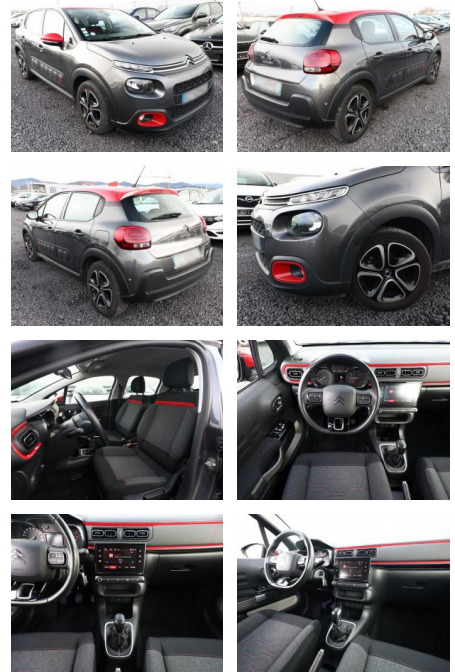

## Citroën C3 1.2 PT 110 Shine LED PDC Kam AppCo

AT27-GW-ABO Angebotsnr.:

Erstzulassung:	Kilometer:	Farbe:	Leistung:	Kraftstoffart:
28.07.2018	28.200	Grau	81 kW / 110 PS	Benzin

**PREIS**  
**13.680 €**

**FINANZIERUNGSBEISPIEL**  
Laufzeit: 72 Monate      Anzahlung: 25 %  
Basis-Finanzierung:\*      Mtl. Rate:  
Zielraten-Finanzierung:\*\*      Mtl. Rate: **87 €**