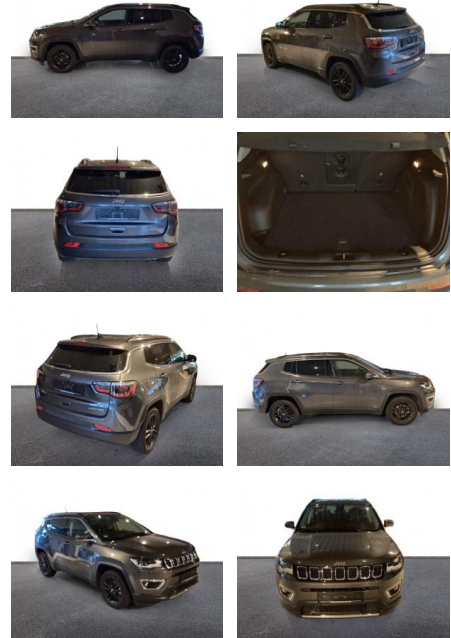

AH32-LPR02935 Angebotsnr.:

Erstzulassung:	Kilometer:	Farbe:	Leistung:	Kraftstoffart:
01.11.2020	22.000	Grau	110 kW / 150 PS	Benzin

PREIS
23.340 €

FINANZIERUNGSBEISPIEL
Laufzeit: 72 Monate Anzahlung: 25 %
Basis-Finanzierung:* Mtl. Rate:
Zielraten-Finanzierung:** **148 €**