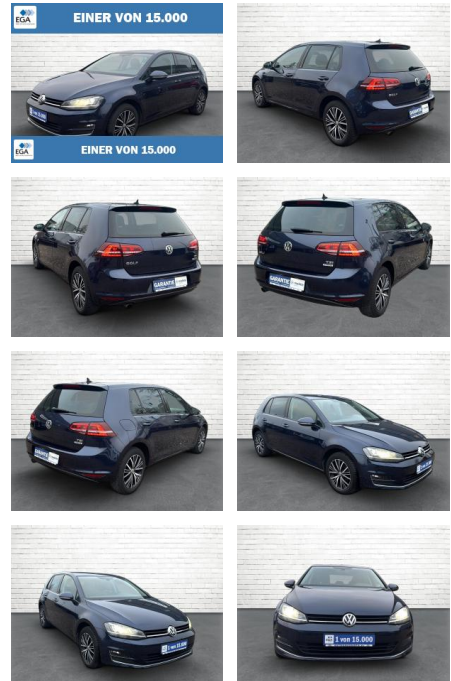

AB73-0022-6678 Angebotsnr.:

**Erstzulassung:** 16.11.2016    **Kilometer:** 66.880    **Farbe:** Blau    **Leistung:** 81 kW / 110 PS    **Kraftstoffart:** Benzin

<b>PREIS</b> 14.070 €	<b>FINANZIERUNGSBEISPIEL</b>	
	Laufzeit: 72 Monate	Anzahlung: 25 %
	Basis-Finanzierung:**	Mtl. Rate:
	Zielraten-Finanzierung:**	Mtl. Rate: 89 €