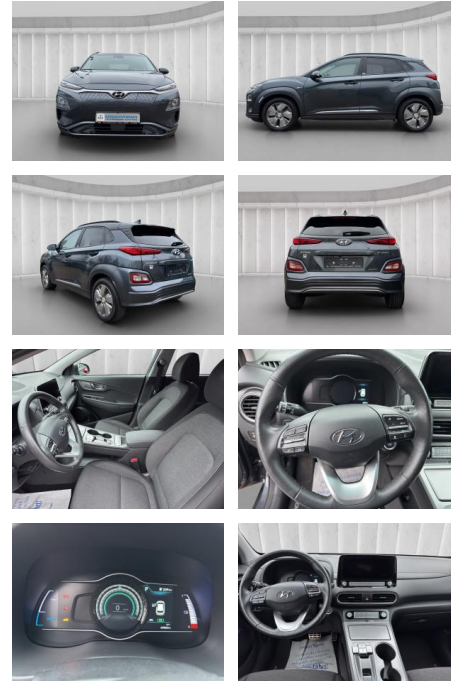

AM12-90660A **Angebotsnr.:**

Erstzulassung:	Kilometer:	Farbe:	Leistung:	Kraftstoffart:
02.09.2020	63.800	Grau	100 kW / 136 PS	Elektro

PREIS
21.280 €

FINANZIERUNGSBEISPIEL
 Laufzeit: 72 Monate Anzahlung: 25 %
 Basis-Finanzierung:* Mtl. Rate:
 Zielraten-Finanzierung:** **135 €**