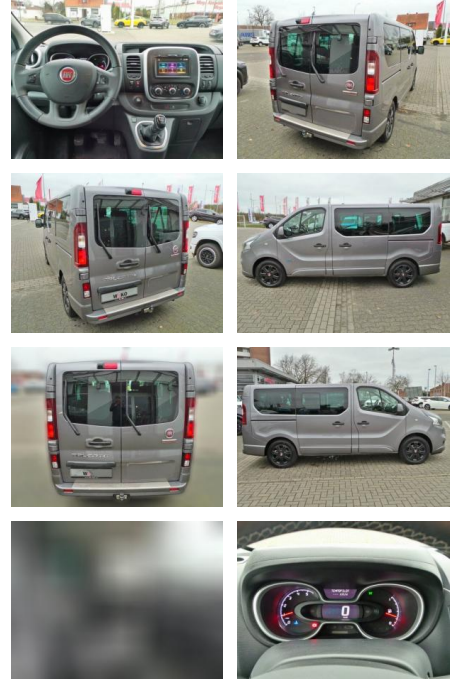

## Fiat Talento L1H1 2.0 Ecojet 145 Turbo EURO

WK03-0552-55Angebotsnr.:

Erstzulassung:	Kilometer:	Farbe:	Leistung:	Kraftstoffart:
13.01.2019	68.000	Diverse	107 kW / 145 PS	Diesel

**PREIS**  
**29.300 €**