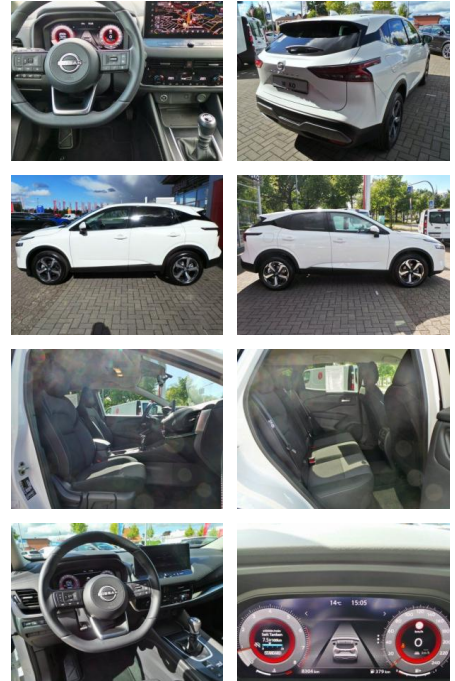

## Nissan Qashqai 1.3 DIG-T N-Connecta Navi

WK03-VFW-130 **Angebotsnr.:**

Erstzulassung:	Kilometer:	Farbe:	Leistung:	Kraftstoffart:
13.10.2023	8.500	Diverse	103 kW / 140 PS	Benzin

<b>PREIS</b> <b>29.300 €</b>	<b>FINANZIERUNGSBEISPIEL</b>		* Basisfinanzierung: Anzahlung: 7.325 Euro, Laufzeit: 72 Monate, Nettodarlehen: 21.975 Euro, Gesamtbetrag: 31.930 Euro, Zinssätze: 3.92% Sollz. (gebunden), 3.99% eff. ** Zielratenfinanzierung: Anzahlung: 7.325 Euro, Laufzeit: 72 Monate, Nettodarlehen: 21.975 Euro, Zielrate: 14.650 Euro, Gesamtbetrag: 32.953 Euro, Zinssätze: 3.92% Sollz. (gebunden), 3.99% eff., Vermittlung für: Santander Consumer Bank Repräsentatives Beispiel gem. § 17 Abs. 4 PAngV. Diese Finanzierungsangebote sind Beispiele. Gerne ermitteln wir für Sie Ihr individuelles Angebot.
	Laufzeit: 72 Monate	Anzahlung: 25 %	
Basis-Finanzierung:*	Mtl. Rate:		
Zielraten-Finanzierung:**	<b>186 €</b>		

## Ausstattung