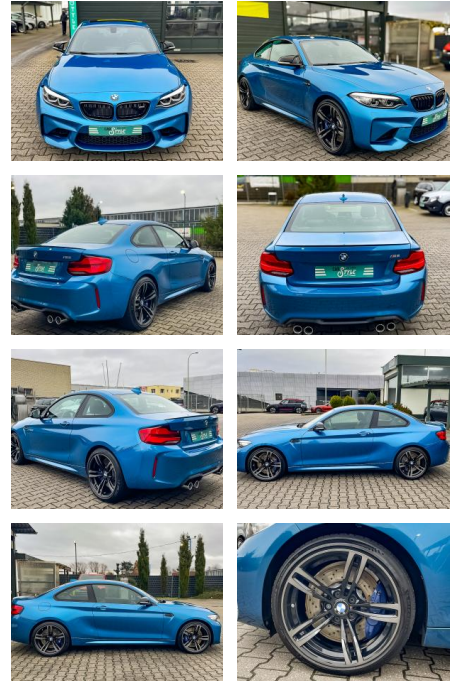

## BMW M2 LCI Harman Kardon Schiebedach SHZ

CS01-KOMBIMOTORISCH

Erstzulassung:	Kilometer:	Farbe:	Leistung:	Kraftstoffart:
29.08.2017	39.500	Blau	272 kW / 370 PS	Benzin

PREIS	FINANZIERUNGSBEISPIEL	
<b>46.510 €</b>	Laufzeit: 72 Monate	Anzahlung: 25 %
	Basis-Finanzierung:**	Mtl. Rate:
	Zielraten-Finanzierung:**	<b>295 €</b>