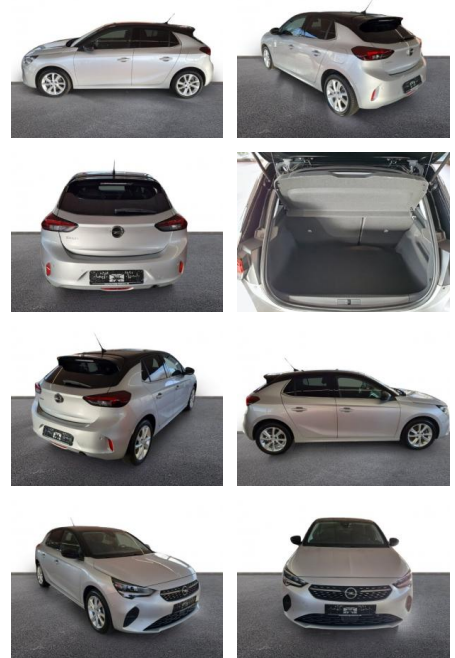

## Opel Corsa F Elegance 1.2 T Automatik Navi

AH32-P401211 **Angebotsnr.:**

Erstzulassung:	Kilometer:	Farbe:	Leistung:	Kraftstoffart:
01.02.2023	7.397	Silber	74 kW / 101 PS	Benzin

**PREIS**  
**19.220 €**