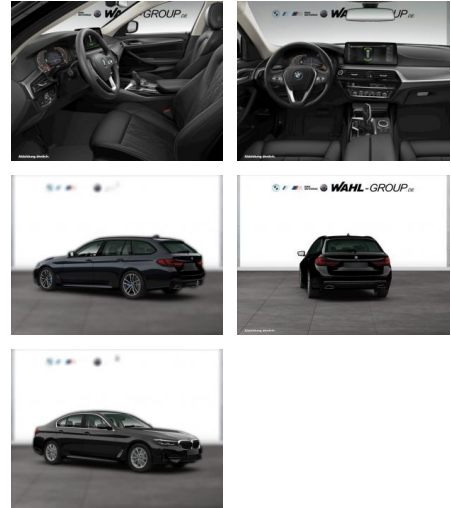

WG05-226576 Angebotsnr.:

Erstzulassung:	Kilometer:	Farbe:	Leistung:	Kraftstoffart:
01.06.2021	76.149	Schwarz	140 kW / 190 PS	Diesel

PREIS
38.470 €

FINANZIERUNGSBEISPIEL

Laufzeit: 72 Monate Anzahlung: 25 %
Basis-Finanzierung:* Mtl. Rate:
Zielraten-Finanzierung:** **244 €**