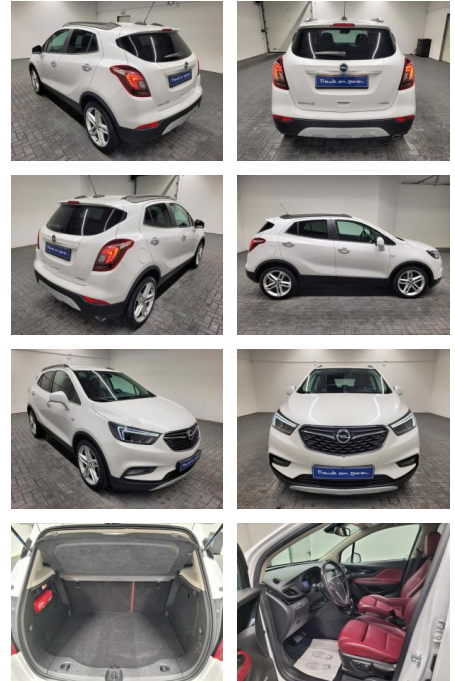

AM35-29506 **Angebotsnr.:**

Erstzulassung:	Kilometer:	Farbe:	Leistung:	Kraftstoffart:
19.09.2018	27.750		103 kW / 140 PS	Benzin

PREIS
23.240 €

FINANZIERUNGSBEISPIEL
 Laufzeit: 72 Monate Anzahlung: 25 %
 Basis-Finanzierung:* Mtl. Rate:
 Zielraten-Finanzierung:** **148 €**