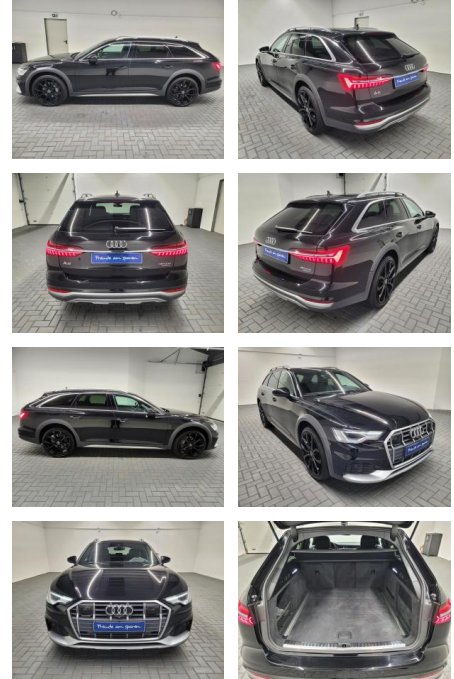

AM35-29512 **Angebotsnr.:**

Erstzulassung:	Kilometer:	Farbe:	Leistung:	Kraftstoffart:
25.09.2019	39.000		210 kW / 286 PS	Diesel

PREIS
54.500 €

FINANZIERUNGSBEISPIEL

Laufzeit: 72 Monate Anzahlung: 25 %
Basis-Finanzierung:* Mtl. Rate:
Zielraten-Finanzierung:** **346 €**