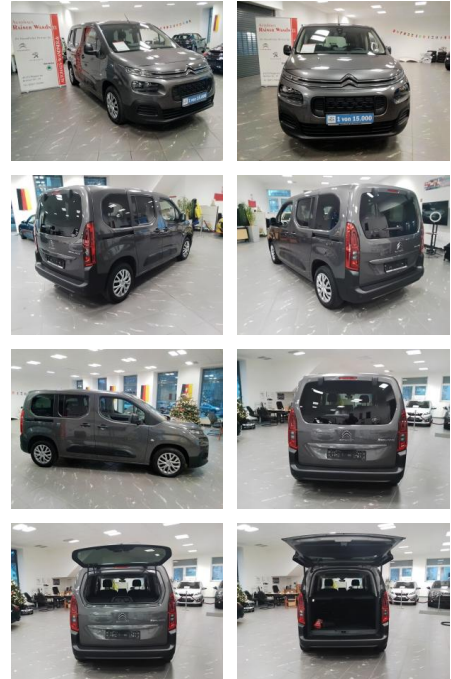

## Citroën Berlingo M BlueHDi 100 Navi/PDC, Sep. H...

RW01-FG2412-**Angebotsnr:**

**VERKAUFT**

**Erstzulassung:** 14.12.2020    **Kilometer:** 43.000    **Farbe:** Grau    **Leistung:** 75 kW / 102 PS    **Kraftstoffart:** Diesel