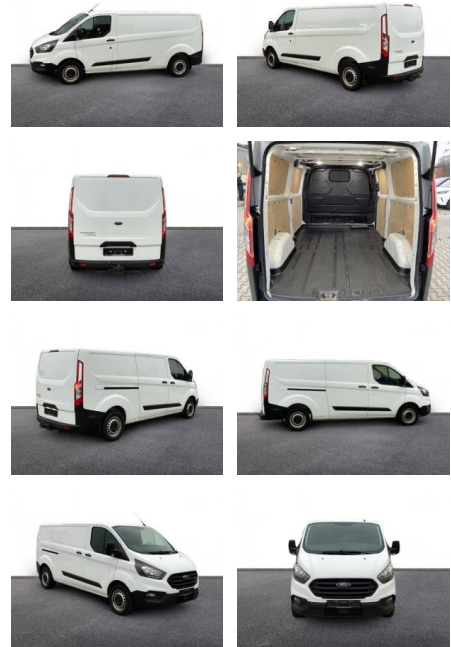

## Ford Transit Custom BASIS 320 L2 AHK /

AH32-KK70533Angebotsnr.:

Erstzulassung:	Kilometer:	Farbe:	Leistung:	Kraftstoffart:
01.04.2020	77.900	Weiß	77 kW / 105 PS	Diesel

**PREIS**  
**17.670 €**

**FINANZIERUNGSBEISPIEL**  
 Laufzeit: 72 Monate      Anzahlung: 25 %  
 Basis-Finanzierung:\*      Mtl. Rate:  
 Zielraten-Finanzierung:\*\* **112 €**