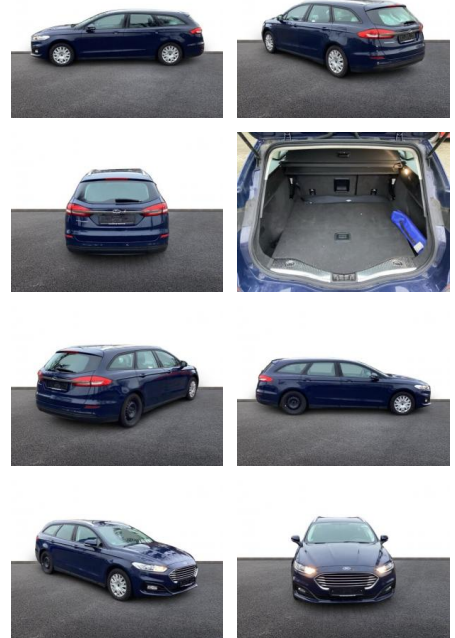

AH32-KL39088Angebotsnr.:

Erstzulassung:	Kilometer:	Farbe:	Leistung:	Kraftstoffart:
01.07.2019	60.500	Blau	110 kW / 150 PS	Diesel

PREIS
16.130 €

FINANZIERUNGSBEISPIEL

Laufzeit: 72 Monate Anzahlung: 25 %
Basis-Finanzierung:* Mtl. Rate:
Zielraten-Finanzierung:** **102 €**