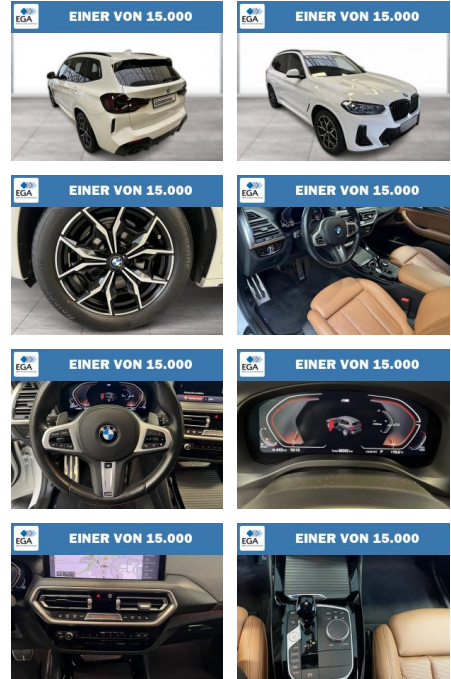

WG08-232719 Angebotsnr.:

Erstzulassung:	Kilometer:	Farbe:	Leistung:	Kraftstoffart:
01.12.2021	68.389	Weiß	140 kW / 190 PS	Diesel

PREIS 47.740 €	FINANZIERUNGSBEISPIEL	
	Laufzeit: 72 Monate	Anzahlung: 25 %
	Basis-Finanzierung:**	Mtl. Rate:
	Zielraten-Finanzierung:**	303 €