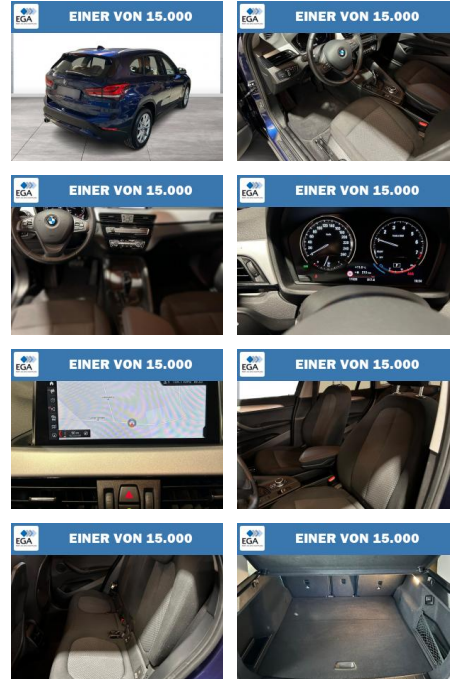

WG08-214806 Angebotsnr.:

EINER VON 15.000

Erstzulassung:	Kilometer:	Farbe:	Leistung:	Kraftstoffart:
01.03.2020	17.821	Blau	103 kW / 140 PS	Benzin

PREIS 28.170 €	FINANZIERUNGSBEISPIEL	
	Laufzeit: 72 Monate	Anzahlung: 25 %
	Basis-Finanzierung:**	Mtl. Rate:
	Zielraten-Finanzierung:**	179 €

Multimedia

- Radio
- Navigation mit Bildschirm
- MP3 Anschluss
- Bluetooth

Komfort

- Zentralverriegelung
- Bordcomputer

Interieur

- Multifunktionslenkrad
- el. Fensterheber
- Sitzheizung

Exterieur

- Leichtmetallfelgen
- metallic
- Dachreling