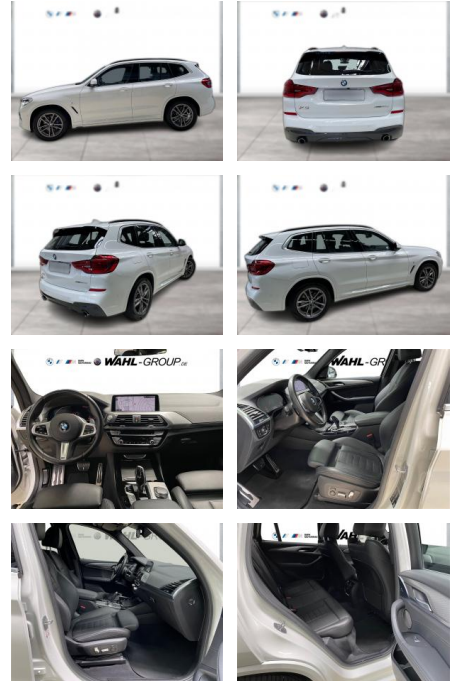

WG10-258263 Angebotsnr.:

Erstzulassung:	Kilometer:	Farbe:	Leistung:	Kraftstoffart:
01.03.2021	84.539	Weiß	195 kW / 265 PS	Diesel

PREIS	FINANZIERUNGSBEISPIEL	
42.490 €	Laufzeit: 72 Monate	Anzahlung: 25 %
	Basis-Finanzierung:**	Mtl. Rate: 270 €
	Zielraten-Finanzierung:**	