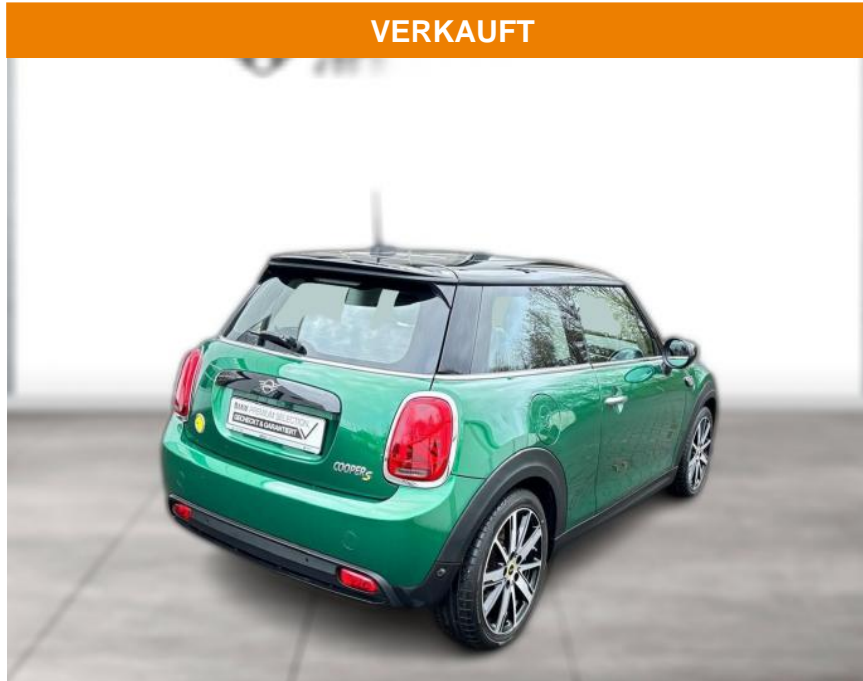

## MINI Cooper SE CLASSIC TRIM NAVI LED PANO

WG03-229191 **Angebotsnr.:**

**VERKAUFT**

**Erstzulassung:** 01.11.2021    **Kilometer:** 55.400    **Farbe:** Grün    **Leistung:** 135 kW / 184 PS    **Kraftstoffart:** Elektro