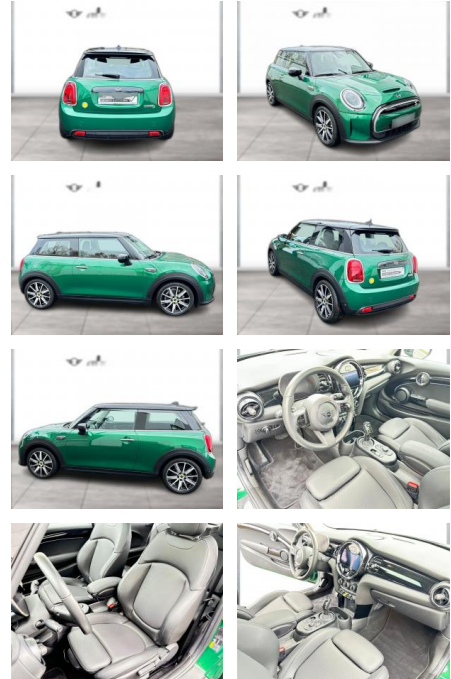

## MINI Cooper SE CLASSIC TRIM NAVI LED PANO

WG03-229191 **Angebotsnr.:**

**VERKAUFT**

**Erstzulassung:** 01.11.2021    **Kilometer:** 55.400    **Farbe:** Grün    **Leistung:** 135 kW / 184 PS    **Kraftstoffart:** Elektro