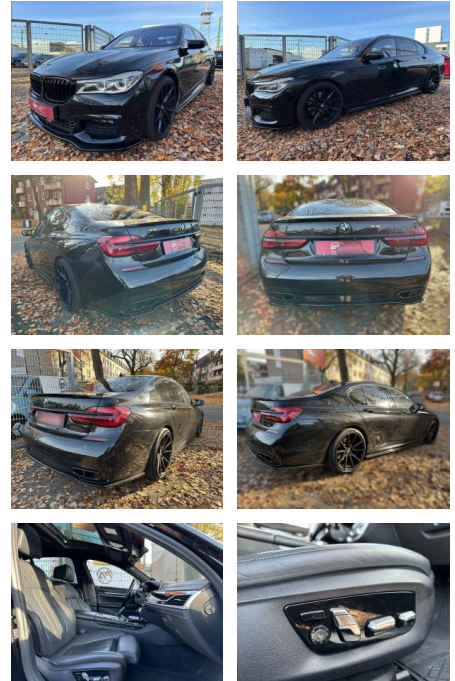

## BMW 750 d xDrive M-Paket

AM64-4075547 **Angebotsnr.:**

Erstzulassung:	Kilometer:	Farbe:	Leistung:	Kraftstoffart:	Verbr. komb.	CO2-Emission	CO2-Klasse (WLTP)
17.04.2019	104.524	Diverse	294 kW / 400 PS	Diesel	6,2 l/100km	164 g/km	