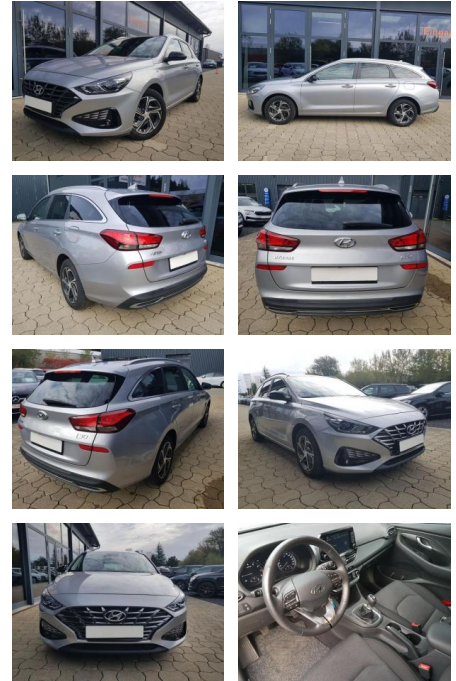

Ihr Ansprechpartner

Herr David Ständer
E-Mail: verkauf@reckordtstaender.de
Telefon: 05245 872016

Reckordt & Ständer
Beelener Straße 112 - 33442 Herzebrock-Clarholz - Tel.: 05245 / 872010

Hyundai i30 Hyundai Kombi Smart Schalter 88KW

AI08-215605 **Angebotsnr.:**

Erstzulassung:	Kilometer:	Farbe:	Leistung:	Kraftstoffart:
01.07.2023	31.000	Diverse	88 kW / 120 PS	Benzin

PREIS	FINANZIERUNGSBEISPIEL	
18.700 €	Laufzeit: 72 Monate	Anzahlung: 25 %
	Basis-Finanzierung:**	Mtl. Rate:
	Zielraten-Finanzierung:**	119 €