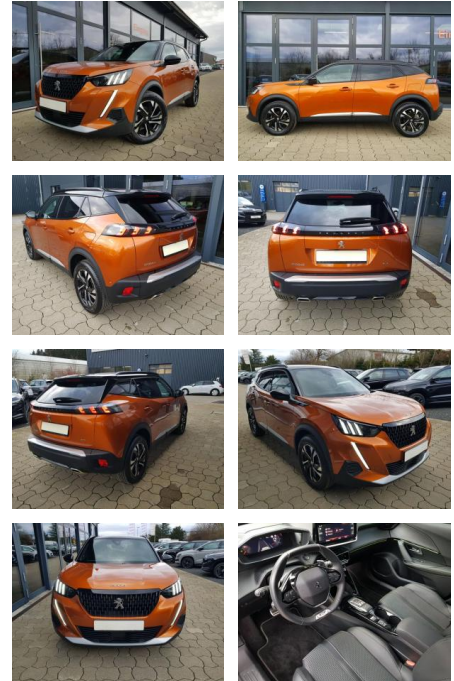

## Peugeot 2008 GT 1,2 Automatik 96KW/130PS Navi,

AI08-215748 **Angebotsnr.:**

Erstzulassung:	Kilometer:	Farbe:	Leistung:	Kraftstoffart:
01.08.2023	10.700	Orange	96 kW / 131 PS	Benzin

**PREIS**  
**23.340 €**