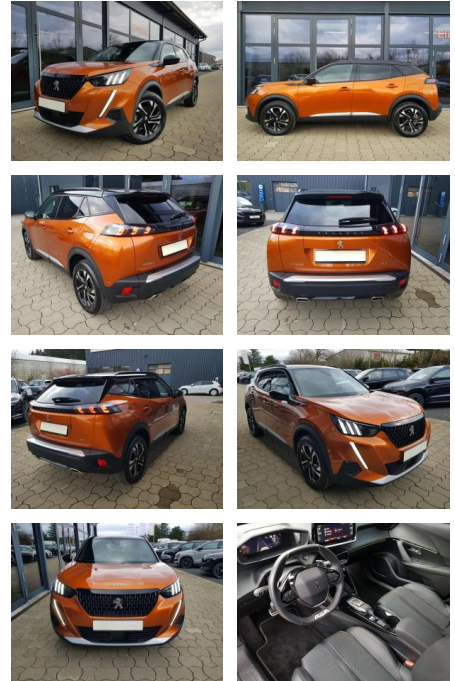

Ihr Ansprechpartner

**Herr David Ständer**  
E-Mail: verkauf@reckordtstaender.de  
Telefon: 05245 872016

Reckordt & Ständer  
Beelener Straße 112 - 33442 Herzebrock-Clarholz - Tel.: 05245 / 872010

**Peugeot 2008 GT 1,2 Automatik 96KW/130PS Navi,**

AI08-215746 **Angebotsnr.:**

Erstzulassung:	Kilometer:	Farbe:	Leistung:	Kraftstoffart:
01.02.2023	16.800	Orange	96 kW / 131 PS	Benzin

<b>PREIS</b> <b>24.060 €</b>	<b>FINANZIERUNGSBEISPIEL</b>		<small>* Basisfinanzierung: Anzahlung: 6.015 Euro, Laufzeit: 72 Monate, Nettodarlehen: 18.045 Euro, Gesamtbetrag: 26.220 Euro, Zinssätze: 3.92% Sollz. (gebunden), 3.99% eff.                  ** Zielratenfinanzierung: Anzahlung: 6.015 Euro, Laufzeit: 72 Monate, Nettodarlehen: 18.045 Euro, Zielrate: 12.030 Euro, Gesamtbetrag: 27.060 Euro, Zinssätze: 3.92% Sollz. (gebunden), 3.99% eff.,                  Vermittlung für: Santander Consumer Bank                  Repräsentatives Beispiel gem. § 17 Abs. 4 PAngV. Diese Finanzierungsangebote sind Beispiele. Gerne ermitteln wir für Sie Ihr individuelles Angebot.</small>
	Laufzeit: 72 Monate	Anzahlung: 25 %	
	Basis-Finanzierung:*	Mtl. Rate:	
	Zielraten-Finanzierung:**	<b>153 €</b>	

- Lenkrad: in Sportausführung
- Lichttechnik: LED-Rückleuchten
- Farben: Orange
- Antriebsart \*: Verbrennungsmotor (ICE) sofort lieferbar