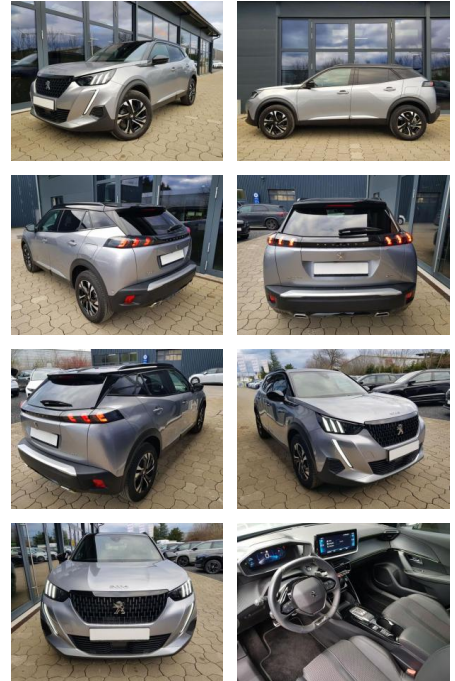

Ihr Ansprechpartner

Herr David Ständer
E-Mail: verkauf@reckordtstaender.de
Telefon: 05245 872016

Reckordt & Ständer
Beelener Straße 112 - 33442 Herzebrock-Clarholz - Tel.: 05245 / 872010

Peugeot 2008 GT 1,2 Automatik 96KW/130PS Navi,

AI08-215740 **Angebotsnr.:**

Erstzulassung:	Kilometer:	Farbe:	Leistung:	Kraftstoffart:
01.08.2023	14.600	Silber	96 kW / 131 PS	Benzin

PREIS
23.340 €

FINANZIERUNGSBEISPIEL

Laufzeit: 72 Monate Anzahlung: 25 %
Basis-Finanzierung:* Mtl. Rate:
Zielraten-Finanzierung:** **148 €**

- Lenkrad: in Sportausführung
- Lichttechnik: LED-Rückleuchten
- Farben: Silber
- Assistenzsysteme: Toter-Winkel-Assistent
- Antriebsart *: Verbrennungsmotor (ICE) sofort lieferbar

STÄNDIG ÜBER 15.000 FAHRZEUGE IM BESTAND!