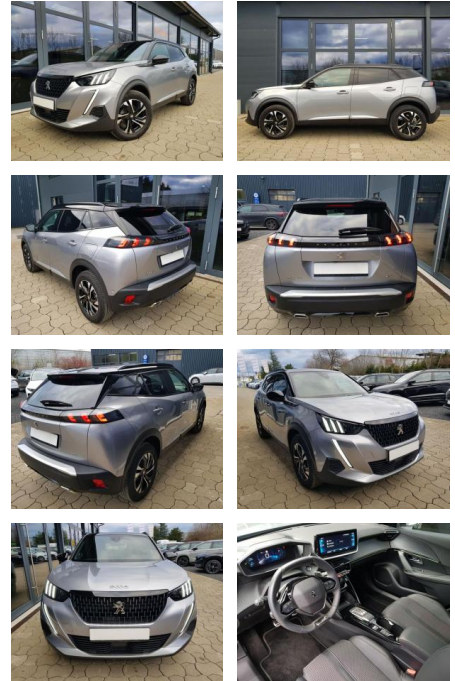

Ihr Ansprechpartner

Herr David Ständer
E-Mail: verkauf@reckordtstaender.de
Telefon: 05245 872016

Reckordt & Ständer
Beelener Straße 112 - 33442 Herzebrock-Clarholz - Tel.: 05245 / 872010

Peugeot 2008 GT 1,2 Automatik 96KW/130PS Navi,

AI08-215739 **Angebotsnr.:**

Erstzulassung:	Kilometer:	Farbe:	Leistung:	Kraftstoffart:
01.08.2023	18.600	Silber	96 kW / 131 PS	Benzin

PREIS
23.340 €

FINANZIERUNGSBEISPIEL

Laufzeit: 72 Monate Anzahlung: 25 %
Basis-Finanzierung:* Mtl. Rate:
Zielraten-Finanzierung:** **148 €**

- Lenkrad: in Sportausführung
- Lichttechnik: LED-Rückleuchten
- Farben: Silber
- Assistenzsysteme: Toter-Winkel-Assistent
- Antriebsart *: Verbrennungsmotor (ICE) sofort lieferbar

STÄNDIG ÜBER 15.000 FAHRZEUGE IM BESTAND!