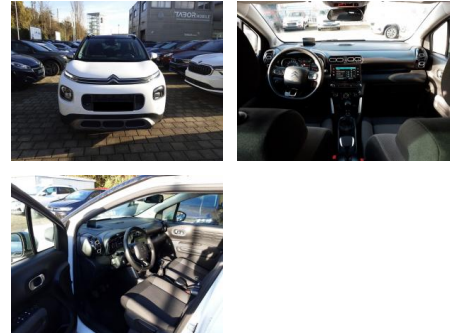

AT27-GW-ABO **Angebotsnr.:**

Erstzulassung:	Kilometer:	Farbe:	Leistung:	Kraftstoffart:
03.12.2018	66.300	Weiß	81 kW / 110 PS	Benzin

PREIS
12.660 €

FINANZIERUNGSBEISPIEL
Laufzeit: 72 Monate Anzahlung: 25 %
Basis-Finanzierung:* Mtl. Rate:
Zielraten-Finanzierung:** Mtl. Rate: **80 €**