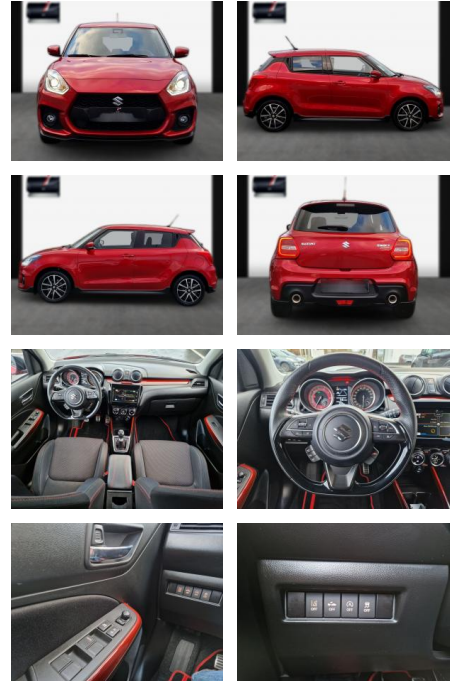

## Suzuki Swift Sport-5trg/Navi/LED/8-fach bereift

SA13-108047 Angebotsnr.:

Erstzulassung:	Kilometer:	Farbe:	Leistung:	Kraftstoffart:
03.10.2018	39.000	Diverse	103 kW / 140 PS	Benzin

**PREIS**  
**17.370 €**