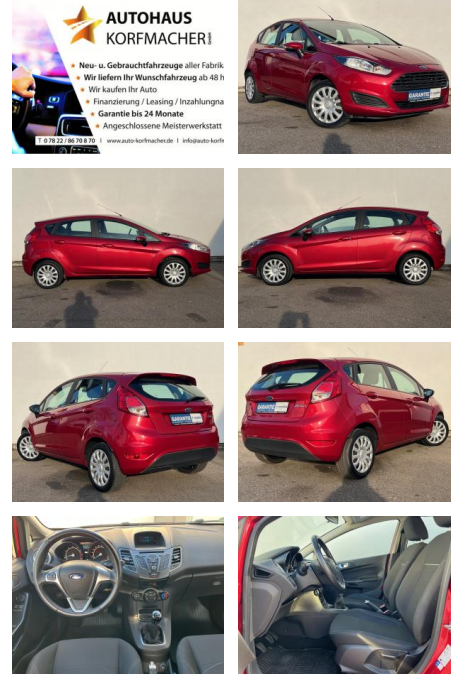

Ihr Ansprechpartner

Herr David Ständer
E-Mail: verkauf@reckordtstaender.de
Telefon: 05245 872016

Reckordt & Ständer
Beelener Straße 112 - 33442 Herzebrock-Clarholz - Tel.: 05245 / 872010

Ford Fiesta 1.25 Trend KLIMA SITZHEIZG EU6 TOP

AK82-PK2412-071600101

Erstzulassung:	Kilometer:	Farbe:	Leistung:	Kraftstoffart:
12.12.2015	20.000	Rot	60 kW / 82 PS	Benzin

PREIS
10.770 €

FINANZIERUNGSBEISPIEL
 Laufzeit: 72 Monate Anzahlung: 25 %
 Basis-Finanzierung:* Mtl. Rate:
 Zielraten-Finanzierung:** Mtl. Rate: **68 €**